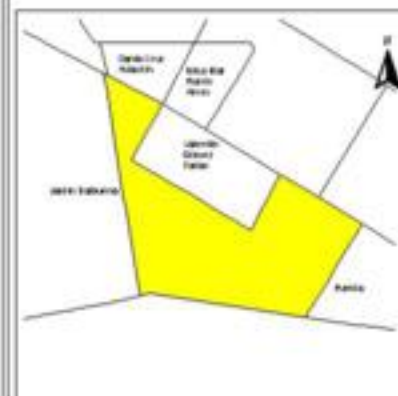

EVALUA DF
Consejo de Evaluación del
Desarrollo Social del
Distrito Federal

ÍNDICE DE DESARROLLO SOCIAL

Delegación: Venustiano Carranza
Colonia: General Ignacio Zaragoza
Grado de desarrollo: Medio

Grado de Desarrollo Social

-  Muy bajo
-  Bajo
-  Medio
-  Alto
-  Sin dato

0.06 0 0.06 0.12 Kilómetros

Fuente: Elaboración propia con datos de Seduvi e INEGI